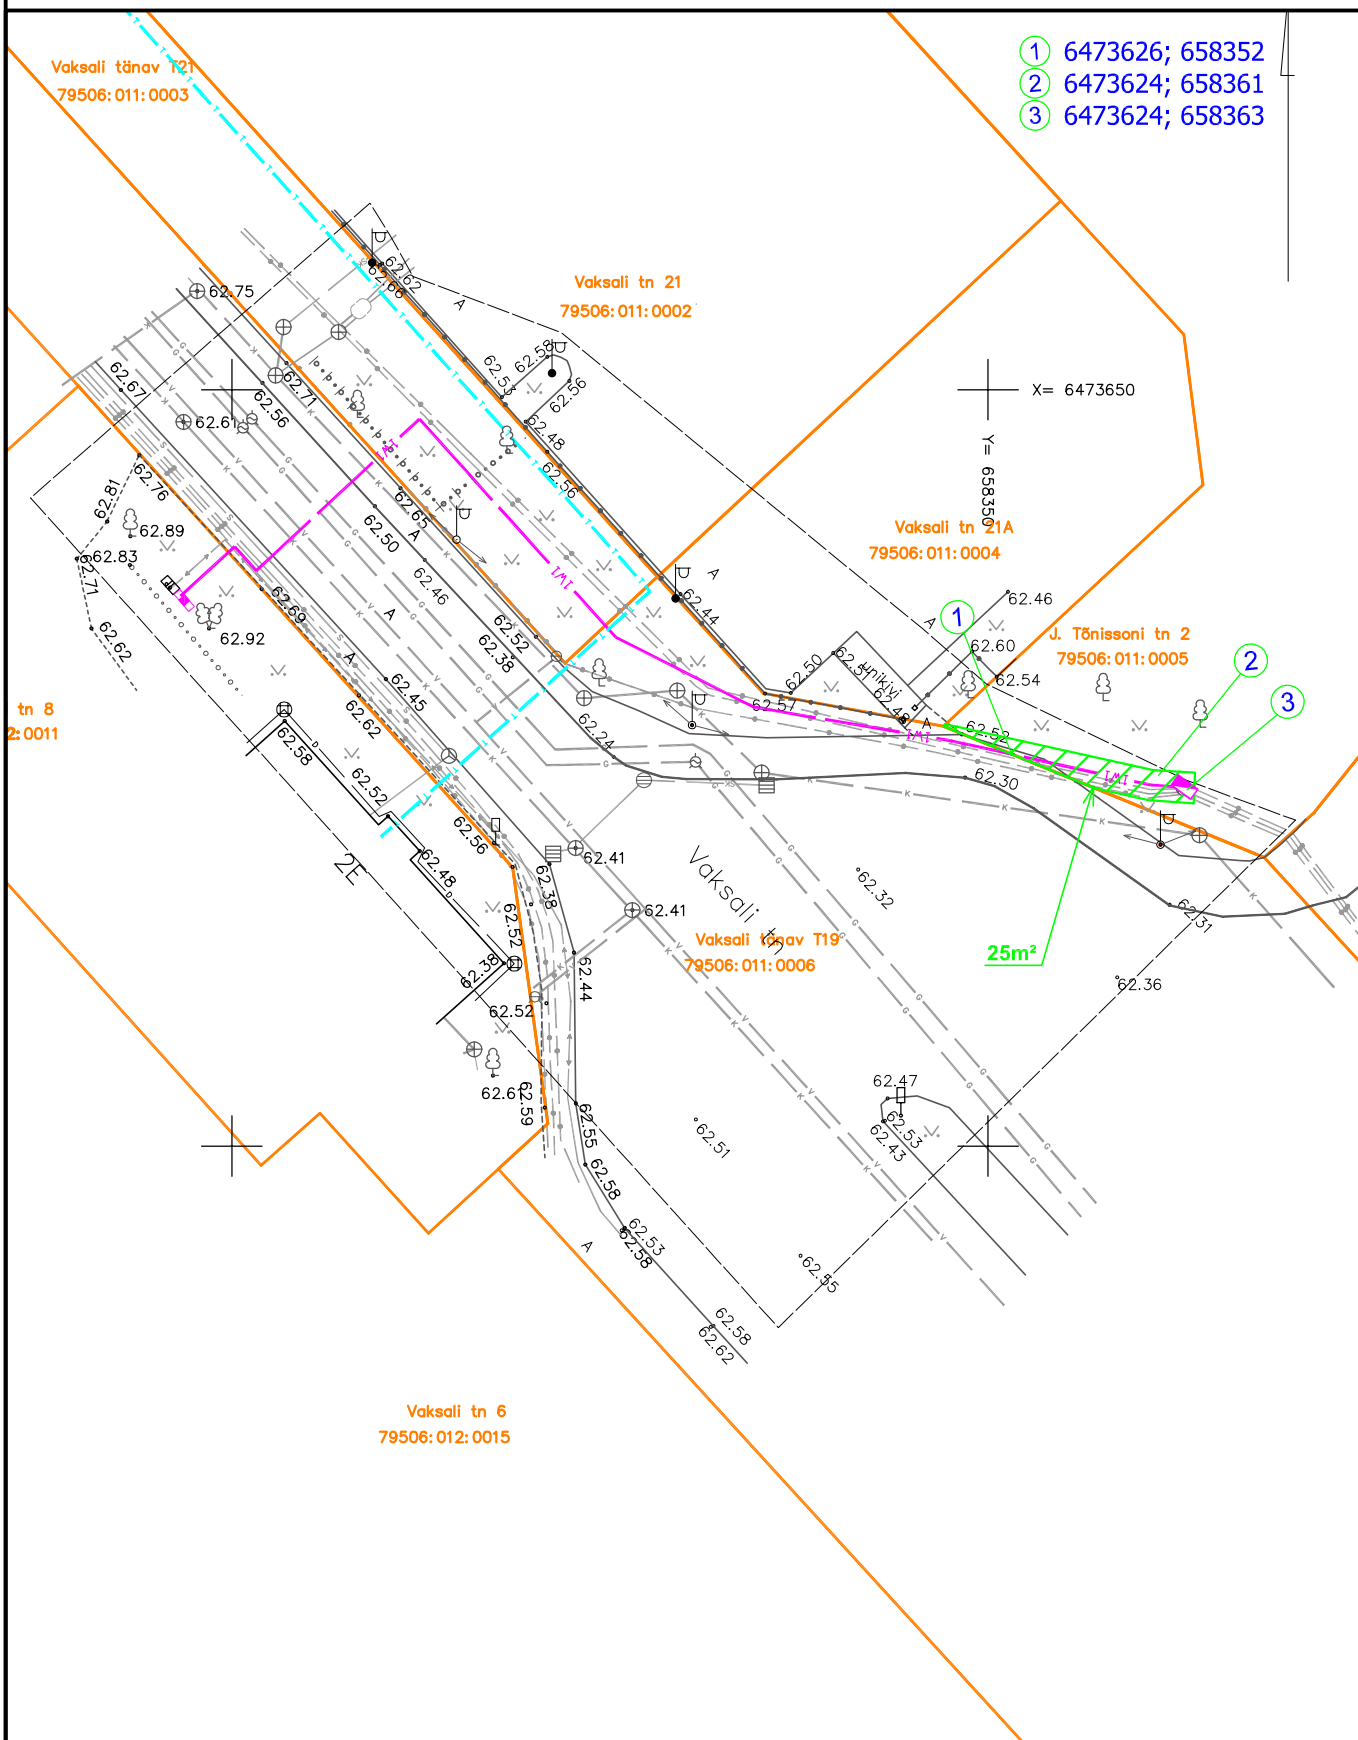

Kasutusõigusega koormatava maa-ala asendiplaan Tartu linnas
J.Tõnissoni tn 2

- ① 6473626; 658352
- ② 6473624; 658361
- ③ 6473624; 658363

Tingmärgid

1:500

- 1W1— projekteeritud 0,4kV maakabelliin
- ▭ projekteeritud liitumiskilp
- ▭ projekteeritud jaotuskilp
- katastripiir
- T— varem projekteeritud soojatross

▨ kasutusõigusega koormatav maa-ala

Koostas H.Vissel